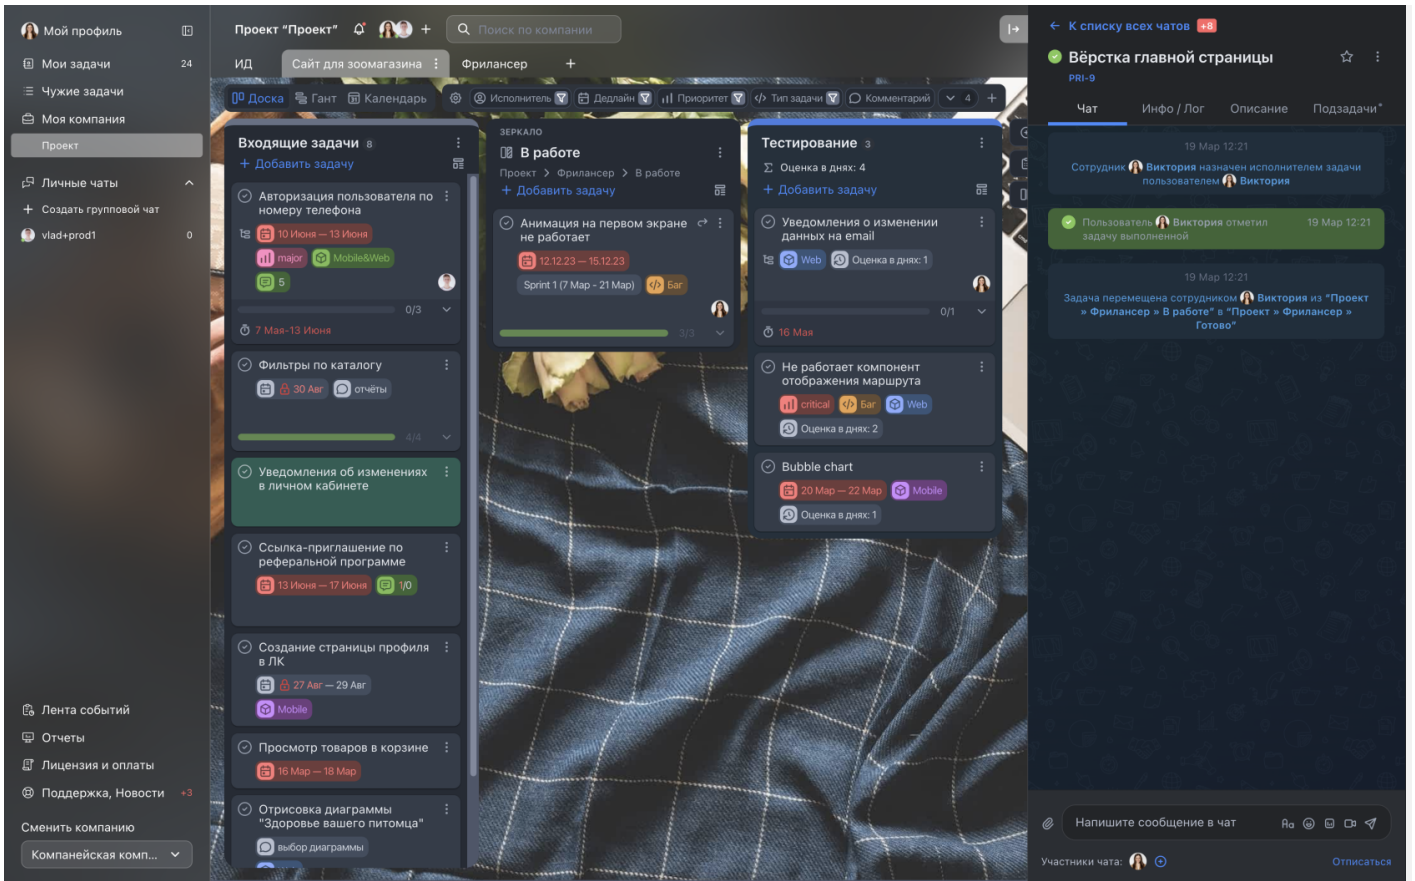

?????? ?????

Опция доступна только в веб-версии и десктоп-приложении. В мобильной версии тёмной темы пока нет.

Переключиться на тёмную тему и обратно можно в настройках **Мой профиль > Внешний вид системы > Выберите цветовую схему**. Здесь же можно отдельно настроить:

- цвет левой и верхней панелей
- отображение цвета колонок
- фон досок

Пример включенной тёмной темы:

Revision #5

Created 2022-10-31 15:56:54 UTC by Admin

Updated 2024-07-04 10:41:49 UTC by Admin