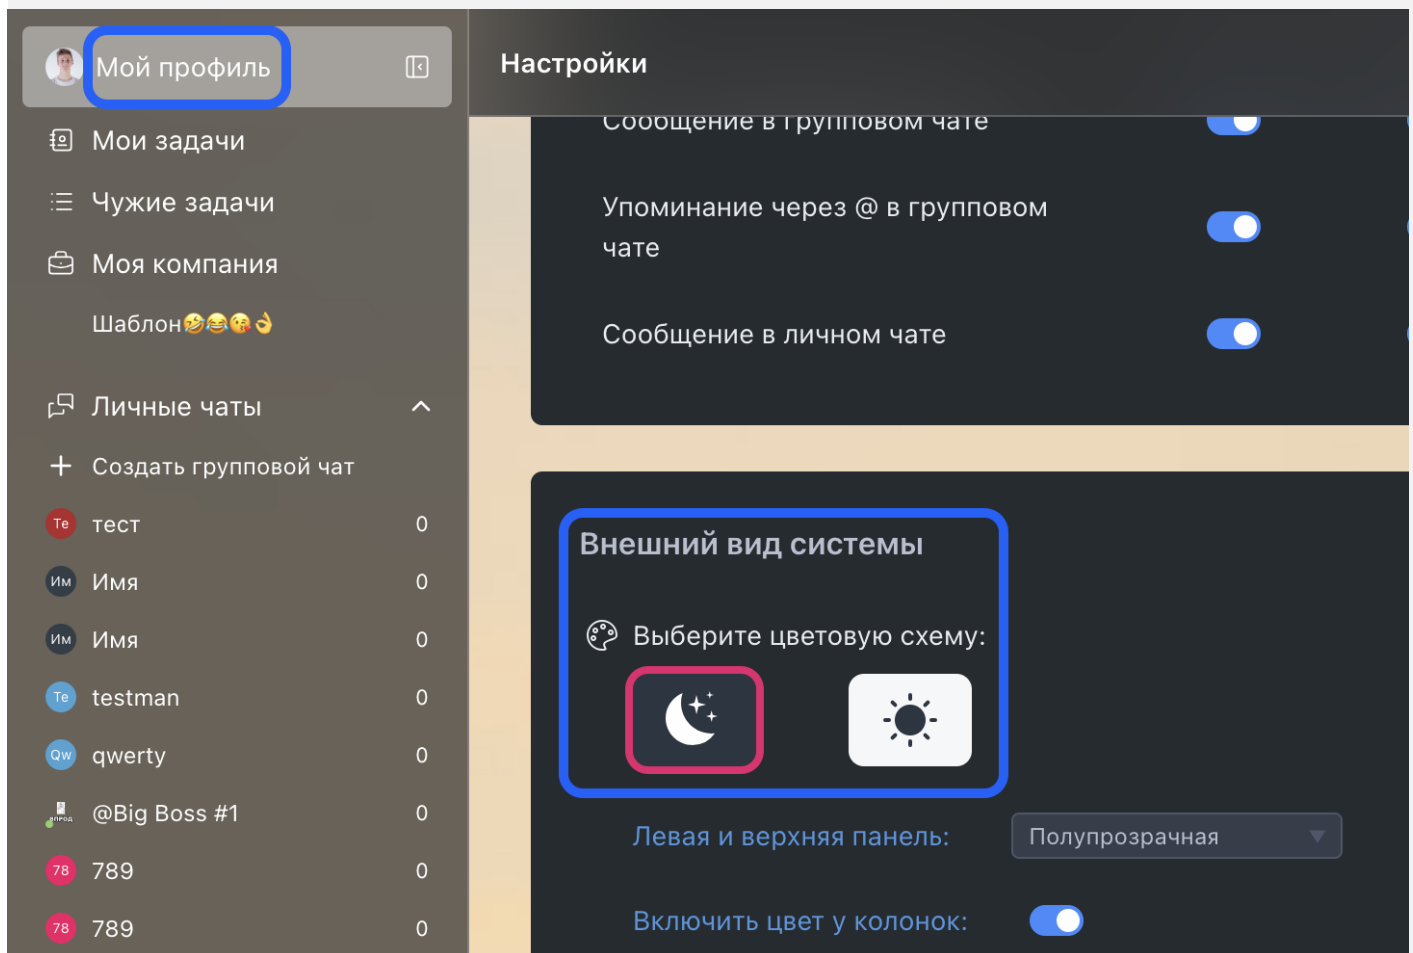

?????? ?????

Опция доступна только в веб-версии и десктоп-приложении. В мобильной версии тёмной темы пока нет.

Переключиться на тёмную тему и обратно можно в настройках **Мой профиль > Внешний вид системы > Выберите цветовую схему**. Здесь же можно отдельно настроить:

- цвет левой и верхней панелей
- отображение цвета колонок
- фон досок

Пример включенной тёмной темы:

Revision #5

Created 2022-10-31 15:56:54 UTC by Admin

Updated 2024-07-04 10:41:49 UTC by Admin